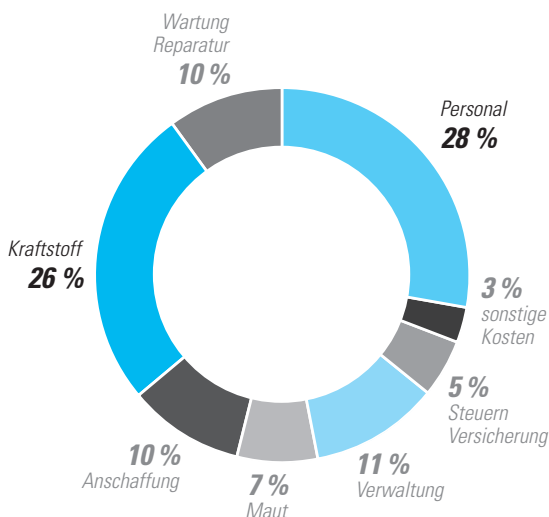

Widmann Training

Fort- und Weiterbildung
im Nutzfahrzeugverkehr

Die Wirtschaftlichkeit Ihres Investitionsgutes Lkw wird zu über 50 % durch Kraftstoff und Fahrer bestimmt.

Aufteilung der Gesamtkosten für den Betrieb (Total Cost of Ownership TCO),
Bundesverband für Güterkraftverkehr, Logistik und Entsorgung (BGL) e.V.

Widmann Training

Eco-Trainings

Produktschulung Nah-, Fern und Baustellenverkehr

Arbeitsplatz Lkw (Schulung neuer Mitarbeiter)

Weiterbildung gemäß Berufskraftfahrer-
qualifizierungsgesetz

Gabelstaplerausbildung